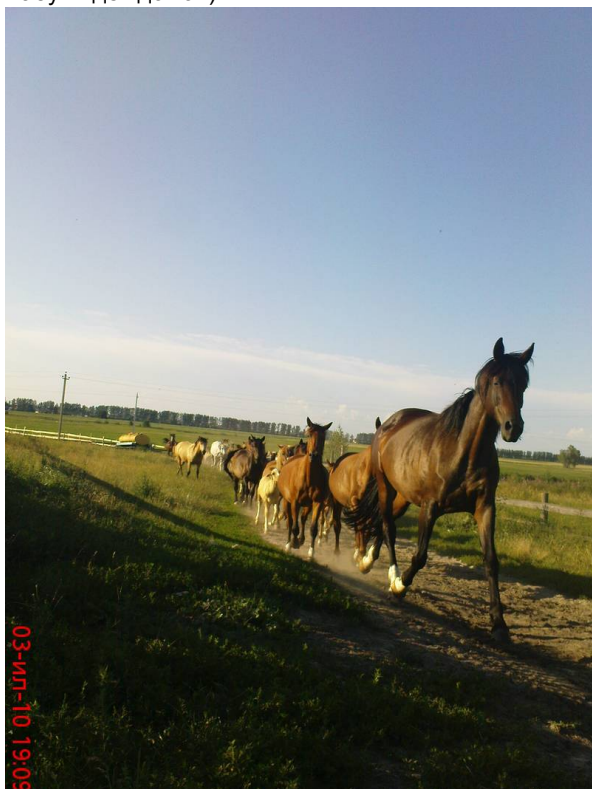

СПК "Полесская Нива"

Описание

Племенная конеферма республиканского значения по разведению лошадей белорусской упряжной породы. В разведении используются только чистопородные жеребцы-производители. Также имеется 10 конематок тракененской, ганноверской и латвийской пород, которые зарегистрированы и иммунотестированы по происхождению в ВНИИКе.

Фото

Оптика (Плут-Окраска) белорусская упряжная

Табун идет домой)

Заездка. Кобыла белорусской упряжной породы от Лисенка

кобыла Гальса 210
белорусской упряжной породы от Лисенка

Лисенок

Гальса 210 (Лисенок-галка 41) 2002 г.р., белорусская упряжная порода

Плут

Астра

Валуев (Лисенок-Веснянка) 2012 г.р., белорусская упряжная порода

Сармат (Митрофан-Свекра 20) 2011 г.р., белорусская упряжная

Услуги

Аренда денников
Буфет
Выжеребка
Гостиница
Доразивание и подготовка молодняка
Катание в экипаже
Наличие левад
Постой лошадей
Предоставление лошадей для фотосессий
Разведение лошадей

Денники

Солома

Количество денников: 51-70

Левады

Количество левад: 7
пастбище 18 гектаров сеяных трав

Адрес

Беларусь, Брестская обл.
д. Ремель, Столинский район
Мобильный: +375336400833 Марина Юрьевна
Мобильный: +375445631175
<http://vkontakte.ru/club23877442#/club23877442>